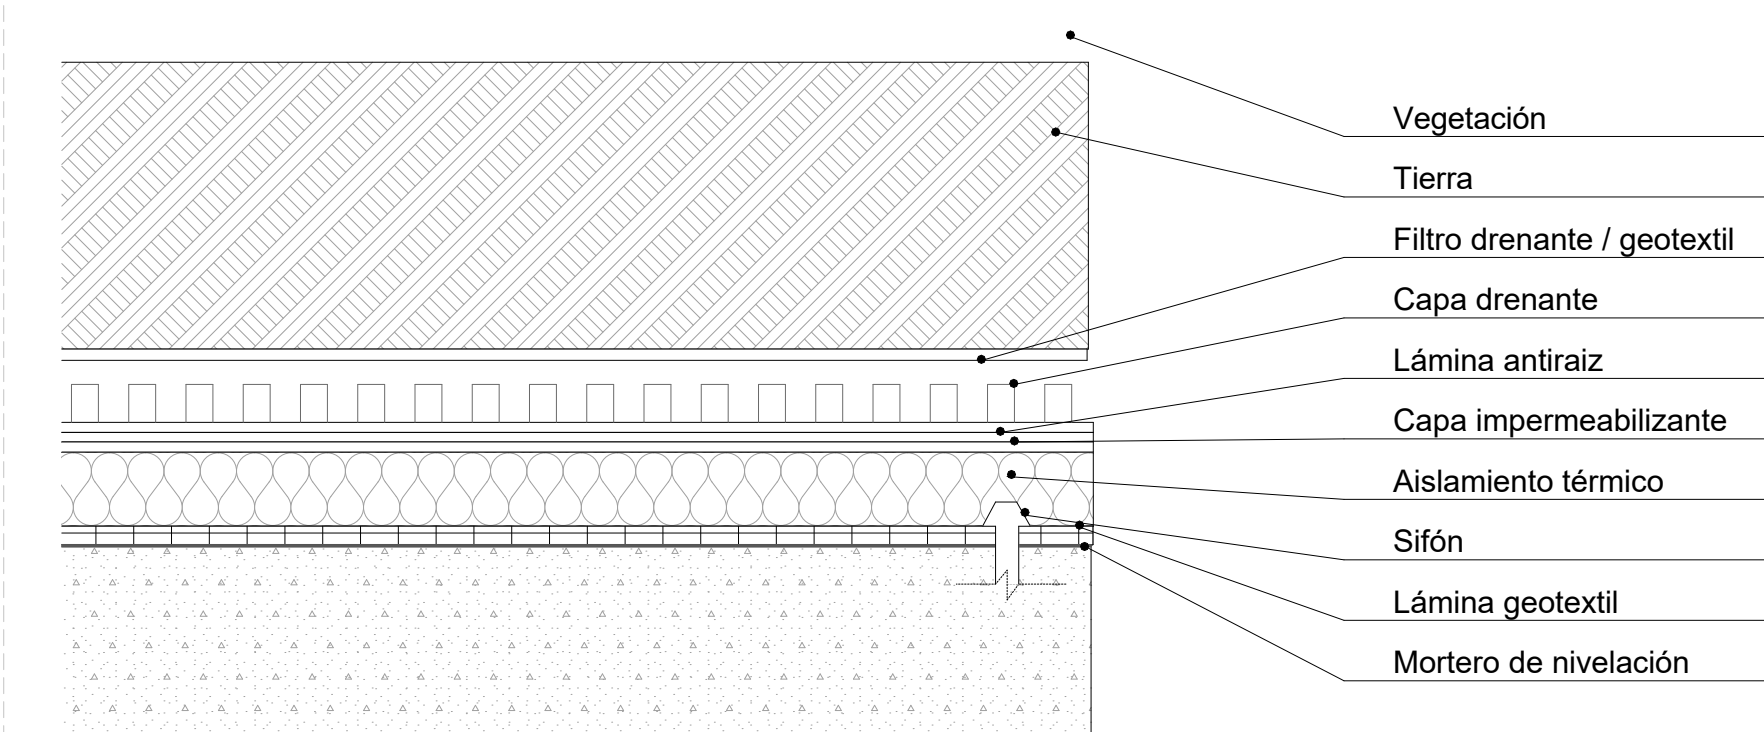

PLANTA CUBIERTA

ESC. 1:100

PLANTA LOCALIZACIÓN

IMPLANTACIÓN ENTORNO INMEDIATO
ESC. 1:3000

DETALLE CORTE

CUBIERTA VERDE
ESC. 1:10

INSTITUCIÓN:
UNIVERSIDAD SANTO
TOMÁS DE AQUINO

FACULTAD:
ARQUITECTURA

SEMESTRE:
TALLER X
PROYECTO DE GRADO

DOCENTE:
ARQ. FERNANDO ANDRES
ESTEVEZ SUAREZ

ENTREGA:
ENTREGA FINAL
SEMESTRE

ESTUDIANTE:
MARIA XIMENA RINCON LEMUS
22180290

PROYECTO:
DISEÑO DE COMPLEJO
RESIDENCIAL PARA
ESTUDIANTES UNIVERSITARIOS
EN EL MUNICIPIO DE
FLORIDABLANCA

CONTENIDO:
PLANTA CUBIERTA
PLANTA LOCALIZACIÓN
DETALLE CUBIERTA VERDE

FECHA:
ABRIL 26 DEL 2023

ESCALA:
1:3000 - 1:100 - 1:10

PLANO	PLANCHA
A1	1
	DE.
	11